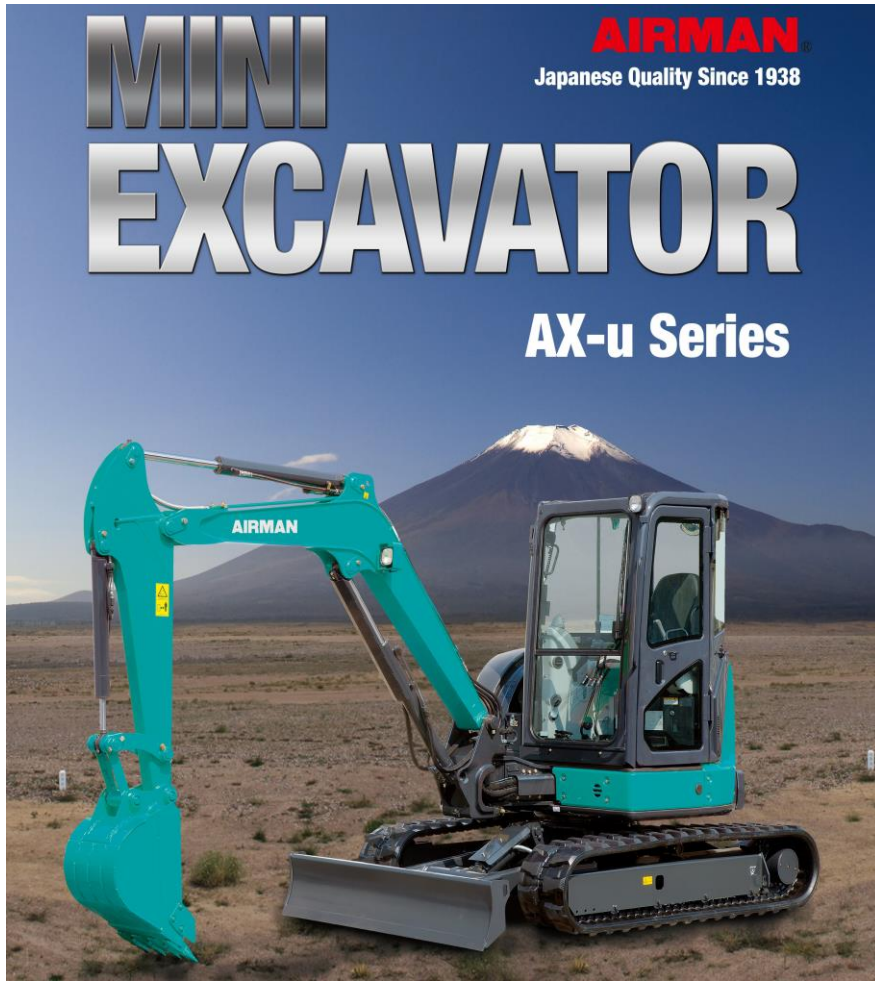

MINI 挖土機 AIRMAN®

MINI 挖土機

為您提供

便捷靈活的挖掘效率

特點:

- 高效率-後方超小迴旋空間靈活好操作,窄巷高手。
- 經濟-省油的電子控制引擎。
- 方便-全敞型外蓋,保養維修輕鬆快速。
- 強壯-結構加強 D 型架。
- 先進-全新外觀設計。面板加強顯示功能,性能狀態完全掌握。

佑庄公司代理日本品牌 AIRMAN® MINI 挖土機供應各種規格。歡迎業界洽詢選購。 手機:0935602768 陳先生